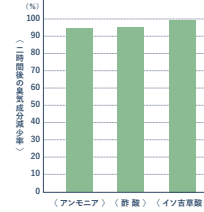

消臭性能

ROICA® CFはアンモニア、酢酸、イソ吉草酸などに対する消臭効果が高く、性能が長く続く消臭ストレッチファイバーです。染色加工条件によって結果が異なる場合があります。

(ロイカ® CF(糸))