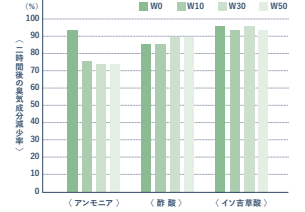

(ロイカ® CF使い2WAYトリコット生地)