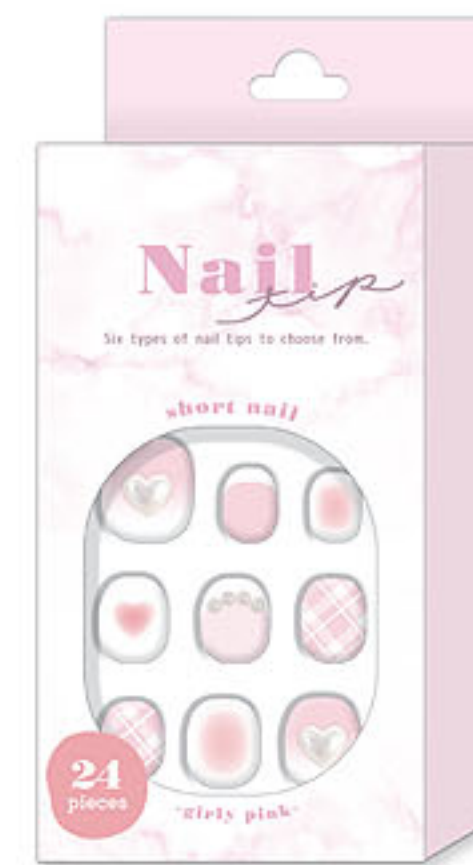

4 目皮側から合わせて、空気を抜くように上から押さえ付け、密着させていく。(目皮から1mm程度離して貼る。)

▼点線で切り取ってPOPとしてお使い下さい♪

Nail tip

ネイルチップ

¥715 (税込み)

- セット内容
- ・ネイルチップ 24枚
 - ・粘着シート 24枚
 - ・つまやすり 1個
 - ・ウッドスティック 1本

- ✓ **必要な道具が入っている**のですぐ使える!
- ✓ **簡単にオフ**できる♪

!! New item!!

ボックス

オープンクリアBOXペンポーチ

1,480
yen

ペンポーチ

set 2柄×各6個 | 83314 - 6
単品フォロー1パック6個 | ¥17,760 | 4 550391 833146

サイズ: H85×W185×D60(mm)

前面デコも♪