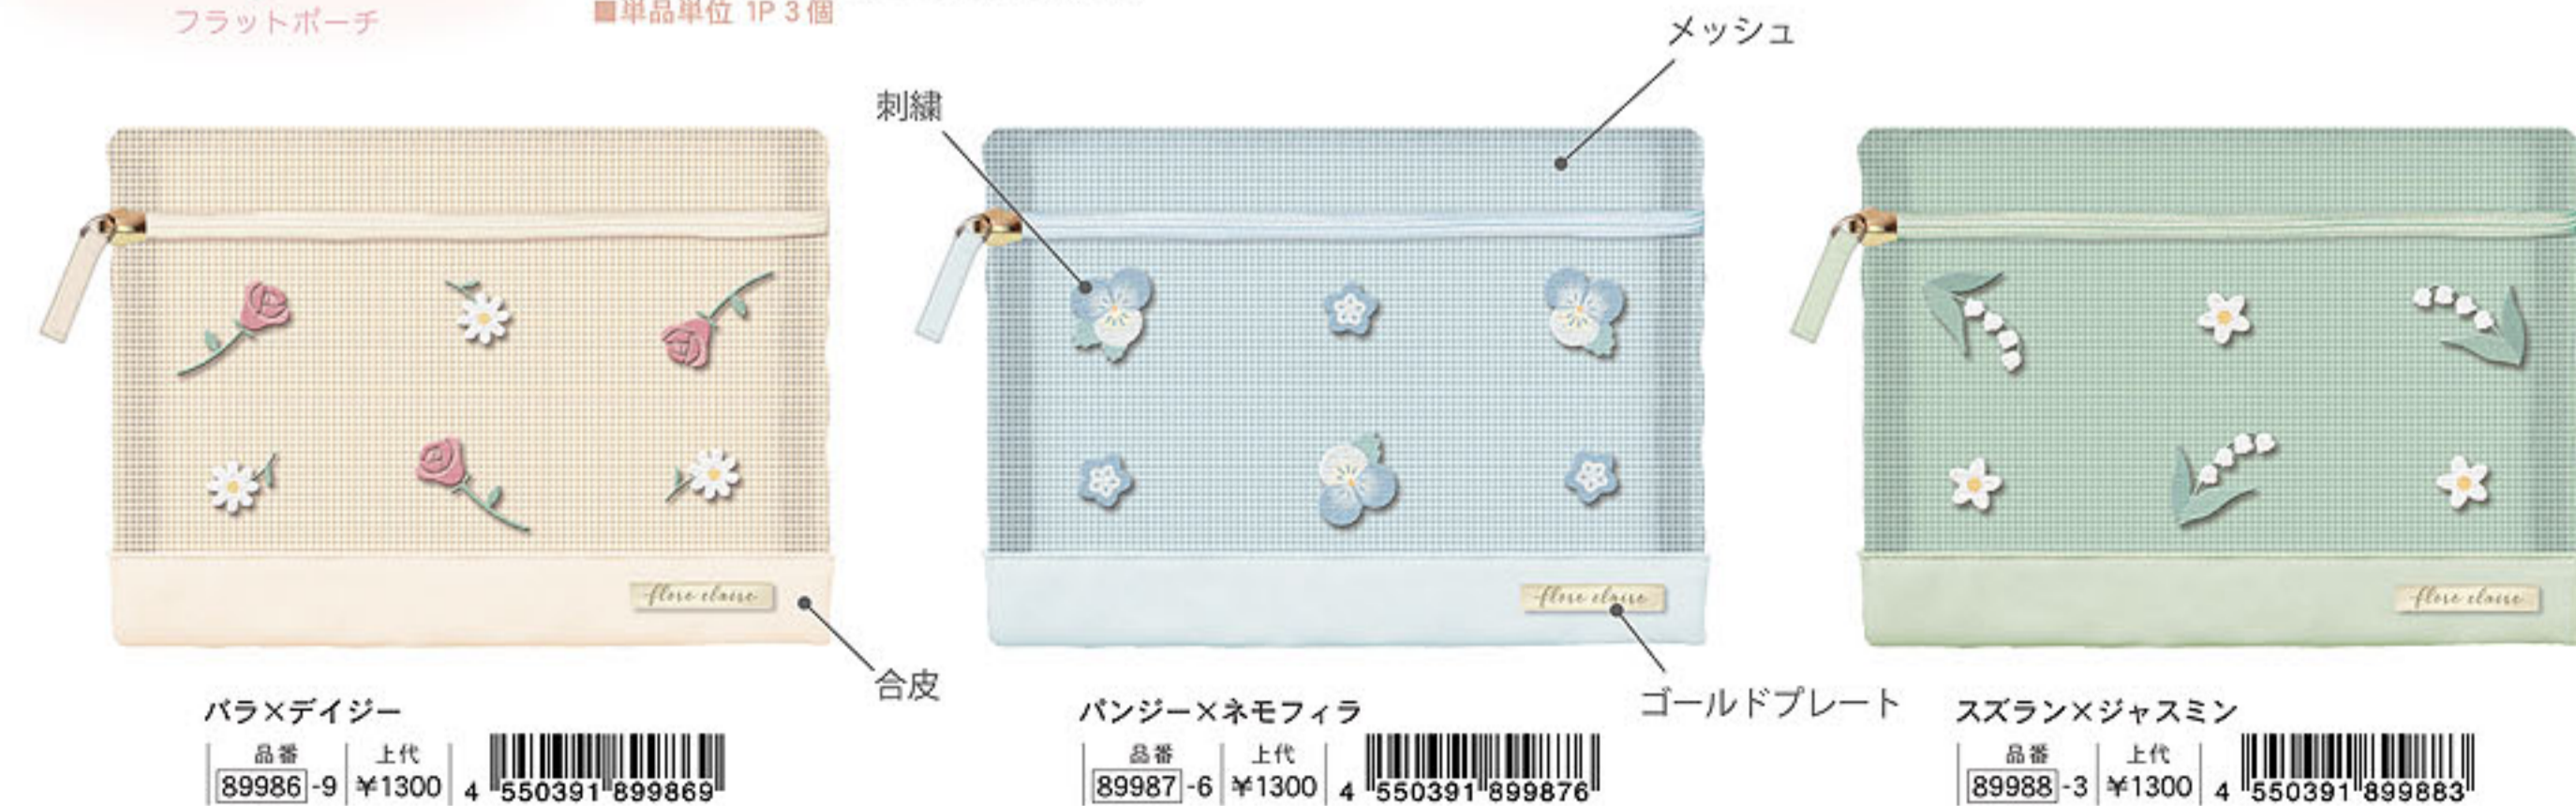

Flat pouch

フラットポーチ

■サイズ: H120×W160×D10(mm)
■素材: PU合皮、ポリエステル、亜鉛合金
■単品単位 1P 3個

※JANコード上7桁は45-30344.45-50391です。下6桁は商品下部に掲載している数字です。※商品画像の縮小率は一定ではありません。カタログ用サンプルのため、実際の商品と異なる場合がございます。ご了承下さい。