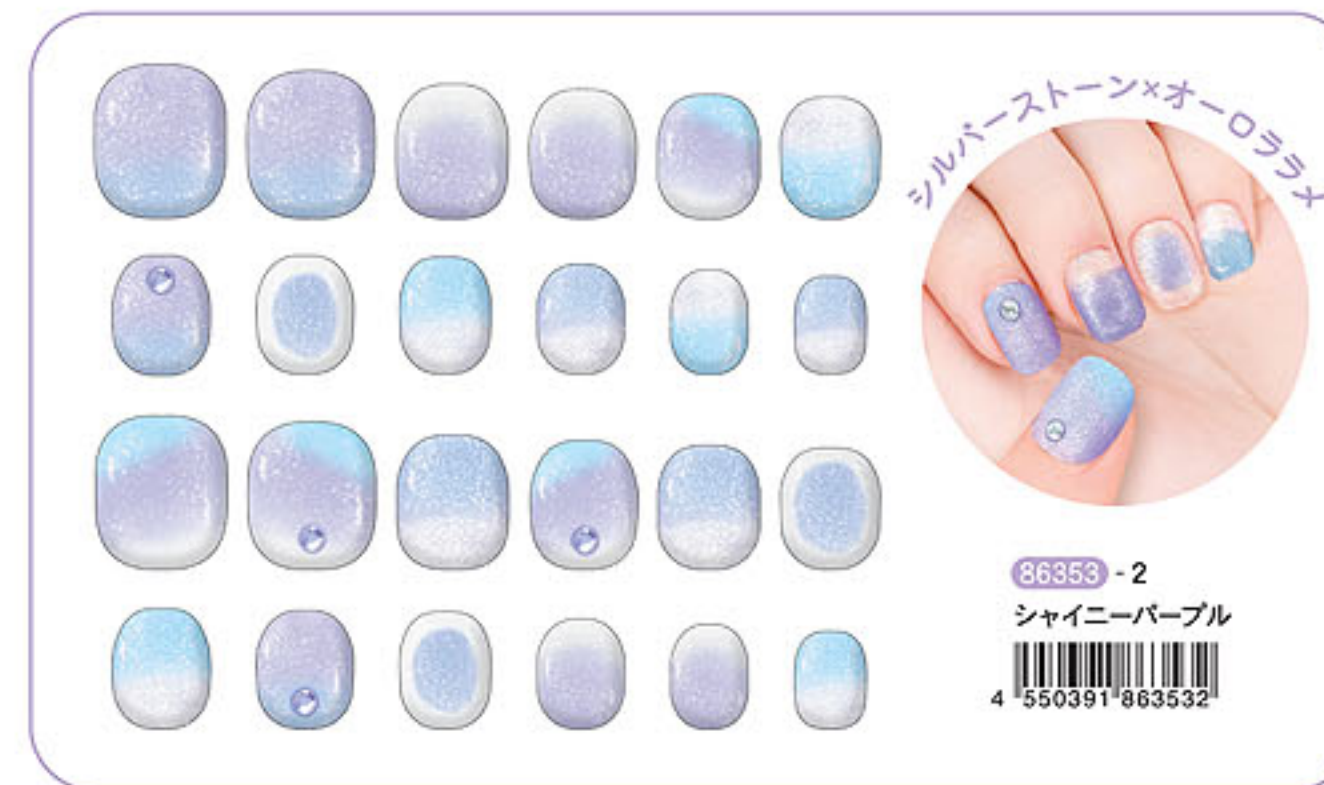

4 目皮側から合わせて、空気を抜くように上から押さえ付け、密着させていく。(目皮から1mm程度離して貼る。)

▼点線で切り取ってPOPとしてお使い下さい♪

Nail tip

ネイルチップ

¥715 (税込み)

- セット内容
- ・ネイルチップ 24枚
 - ・粘着シート 24枚
 - ・つまやすり 1個
 - ・ウッドスティック 1本

- ✓ **必要な道具が入っている**のですぐ使える!
- ✓ **簡単にオフ**できる♪