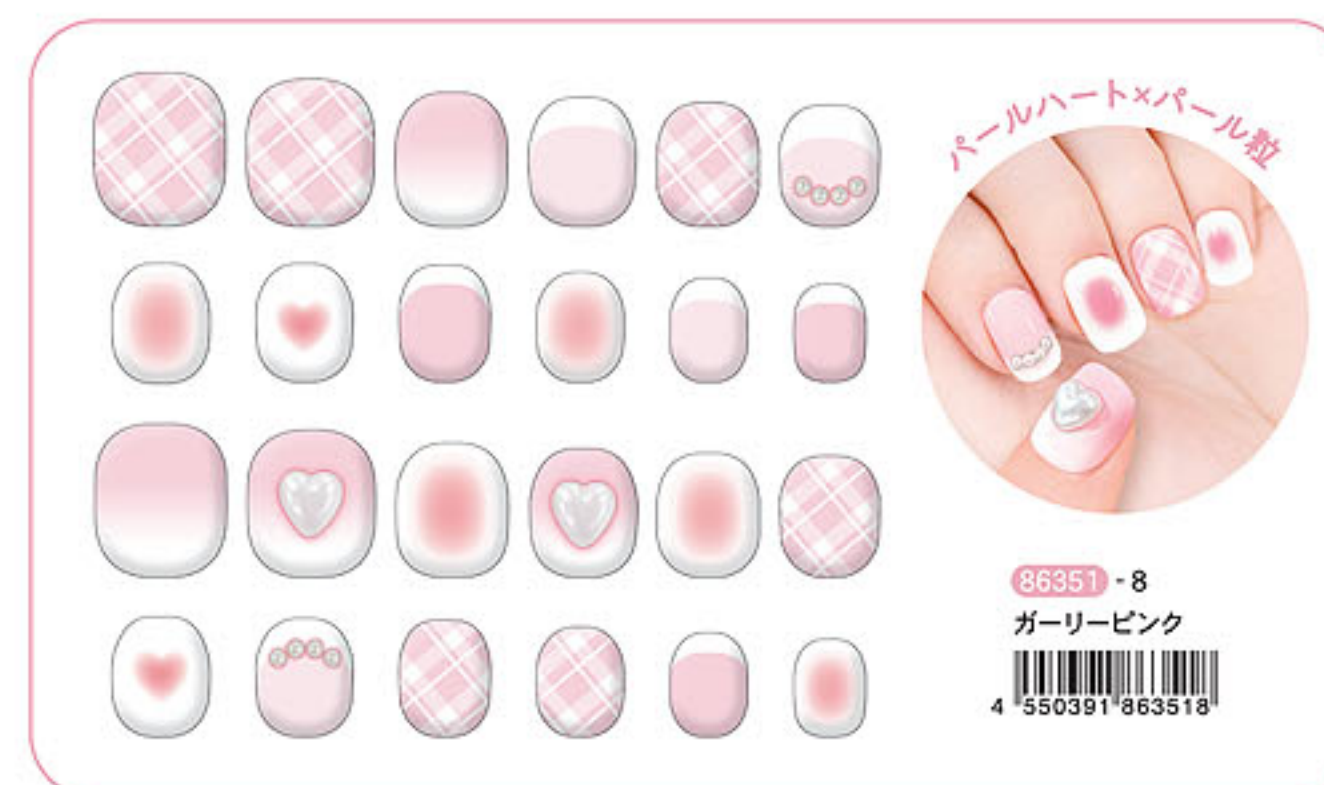

4 目皮側から合わせて、空気を抜くように上から押さえ付け、密着させていく。(目皮から1mm程度離して貼る。)

▼点線で切り取ってPOPとしてお使い下さい♪

Nail tip

ネイルチップ

¥715 (税込み)

- セット内容
- ・ネイルチップ 24枚
 - ・粘着シート 24枚
 - ・つまやすり 1個
 - ・ウッドスティック 1本

- ✓ **必要な道具が入っている**のですぐ使える!
- ✓ **簡単にオフ**できる♪