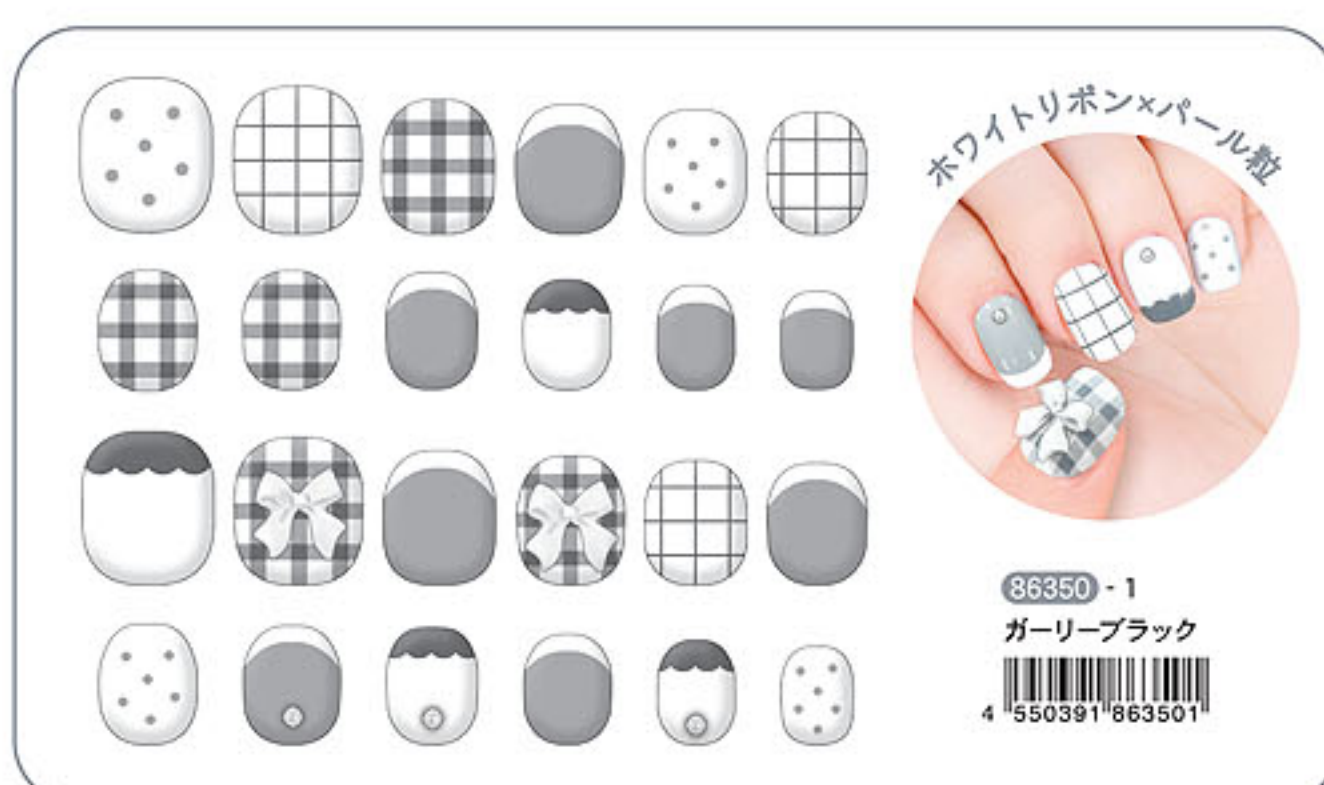

4 目皮側から合わせて、空気を抜くように上から押さえ付け、密着させていく。(目皮から1mm程度離して貼る。)

▼点線で切り取ってPOPとしてお使い下さい♪

Nail tip

ネイルチップ

¥715 (税込み)

- セット内容
- ・ネイルチップ 24枚
 - ・粘着シート 24枚
 - ・つまやすり 1個
 - ・ウッドスティック 1本

- ✓ **必要な道具が入っている**のですぐ使える!
- ✓ **簡単にオフ**できる♪