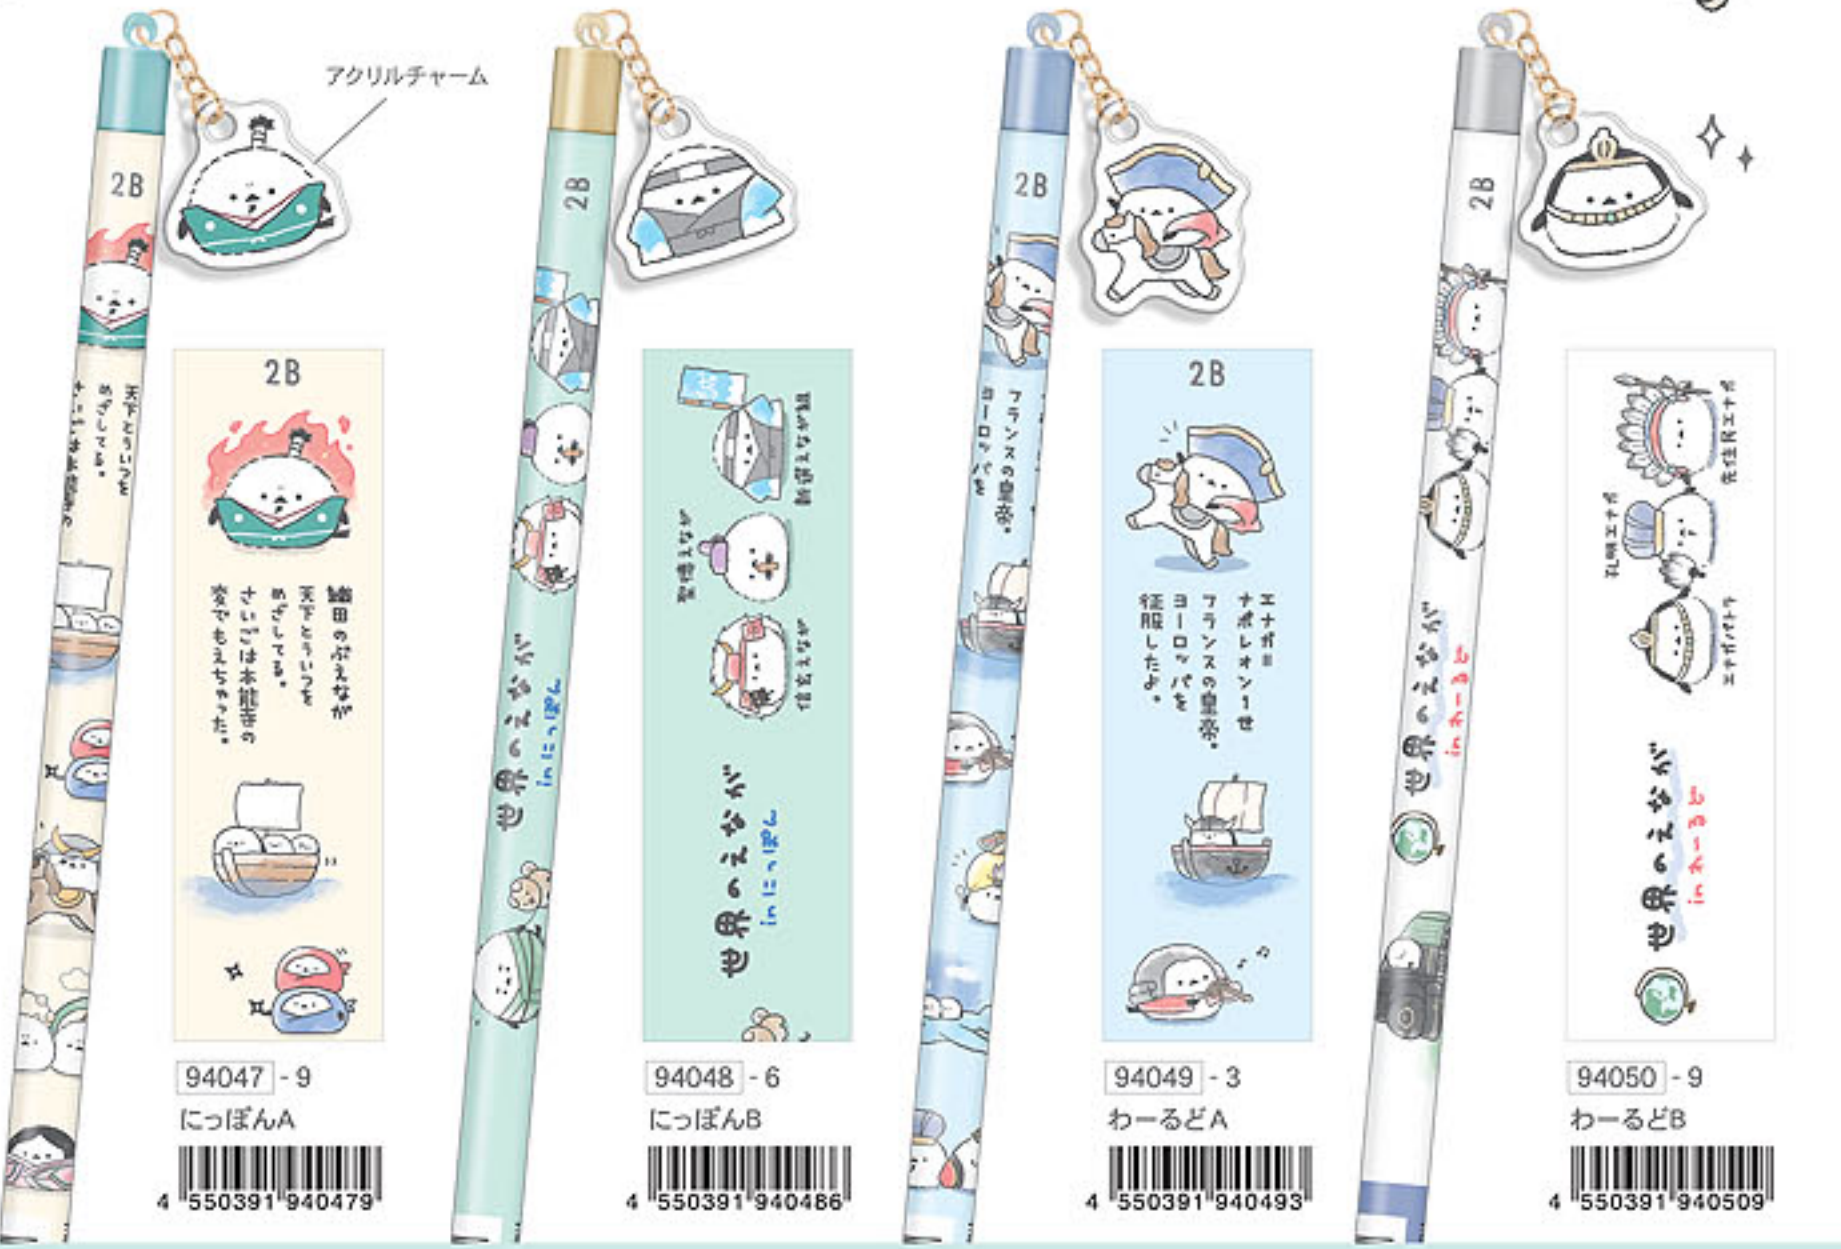

裏面はエナガ歴史の
説明つき!

POINT 2

中身の見えない
パッケージ!

POINT 3

消しゴムは
せっけんのかおり
つき!

ヤンポーチ

¥1480

セット：2柄×各6個
¥17,760 84634-4 4 550391 846344
単品フォロー1パック6個

84635-1
につぼん 4 550391 846351
サイズ：H85×W185×D60 (mm)
素材：PU合成皮、ポリエステル、亜鉛合金

84636-8
わーど 4 550391 846368
サイズ：H90×W210×D30 (mm)
素材：PVC、PU合成皮、ポリエステル、亜鉛合金

17cmスリム
ストレートスケール

¥220

セット：2柄×各10本
¥4,400 84645-0 4 550391 846450
単品フォロー1パック10本

84646-7
につぼん 4 550391 846467

84647-4
わーど 4 550391 846474

やあらか鉛筆キャップ

¥170

セット：2柄×各10個
¥3,400 84642-9

4 550391 846429
本体サイズ：H30×W27×D1 (mm)
販売サイズ：H85×W90×D2 (mm)
素材：PVC、紙 単品フォロー1パック10個

84643-6
につぼん 4 550391 846436

84644-3
わーど 4 550391 846443

7月のはつばい
アクリルチャームつき鉛筆

¥150

セット：4柄×各20本
¥12,000 94046-2 4 550391 940462
単品フォロー1パック20本

サイズ：φ7.5×H180 (mm)
素材：木、黒鉛、銅、鉄、アクリル
単品フォロー1パック20本

94047-9
につぼんA 4 550391 940479

94048-6
につぼんB 4 550391 940486